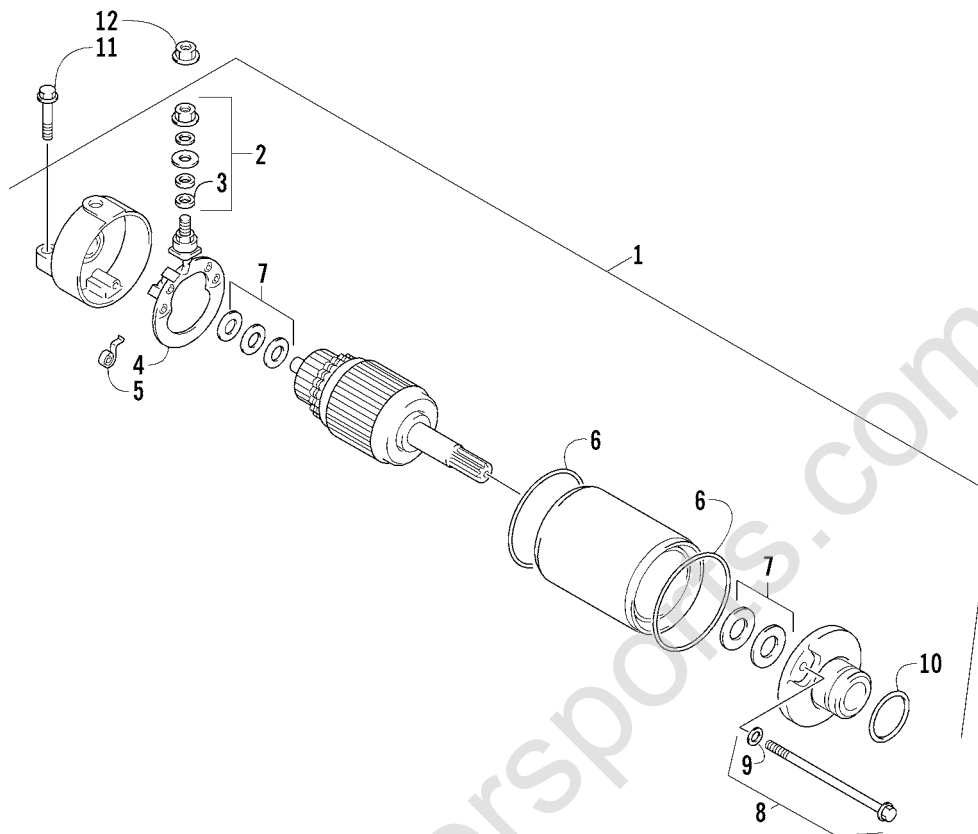

## GEAR SHIFTING ASSEMBLY

0739-227

Ref.	Part No.	Qty.	Description	Ref.	Part No.	Qty.	Description
1	3446-397	1	Fork, Gear Shift - No. 1	23	3402-956	1	Stopper, Shift Cam
2	3446-398	1	Fork, Gear Shift - No. 2	24	3402-957	1	Plate, Shift Cam Stopper
3	3446-399	1	Fork, Gear Shift - No. 3	25	3423-652	1	Bolt, Cam Stopper Arm
4	3402-958	1	Shaft, Gear Fork - No. 1	26	3446-374	1	Spring, Shift Cam
5	3446-031	2	Retainer, Shift Cam Bearing	27	3423-615	1	Washer, Shift Cam
6	3402-953	1	Cam, Gear Shift (inc. 7)	28	3402-959	1	Shaft, Gear Shift
7	3423-114	1	● Pin, Shift Cam	29	3402-960	1	Stopper, Gear Shift Arm
8	3446-369	1	Pin, Shift	30	3402-068	1	Seal, Oil - Gear Shift Shaft
9	3446-370	1	Shaft, Reverse Lock	31	3446-390	1	Spring, Gear Shift Shaft Return
10	3402-954	1	Shifter, Gear Shift Cam	32	3423-700	1	Washer, Gear Shaft
11	3446-371	1	Pawl, Gear Shift - No. 1	33	3423-546	2	Circlip, Gear Shaft
12	3446-372	1	Pawl, Gear Shift - No. 2	34	3423-678	1	Washer
13	3446-373	1	Spring, Reverse Lock	35	3402-385	1	Bearing
14	3402-955	1	Lifter, Gear Shift Pawl	36	3423-695	2	Spacer
15	3402-132	1	Roller, Gear Cam Shifter	37	3446-418	1	Lever, Gear Shift (inc. 38)
16	3423-708	2	Pin, Shift Pawl	38	3446-376	1	● Rubber, Gear Shift Lever
17	3402-907	1	Bearing, Shift Cam - Left	39	3004-341	1	Bolt, Gear Shift Lever
18	3402-911	1	Seal, Reverse Lock	40	3509-006	1	Base Assembly
19	3446-389	2	Spring, Shift Pawl Return	41	3423-044	2	Contact
20	3423-435	2	Screw, Shift Cam Bearing	42	3423-273	1	O-Ring
21	3423-018	2	Screw, Shift Pawl Lifter	43	3402-087	2	Spring
22	3402-186	1	Bearing, Shift Cam - Right	44	3423-418	2	Bolt